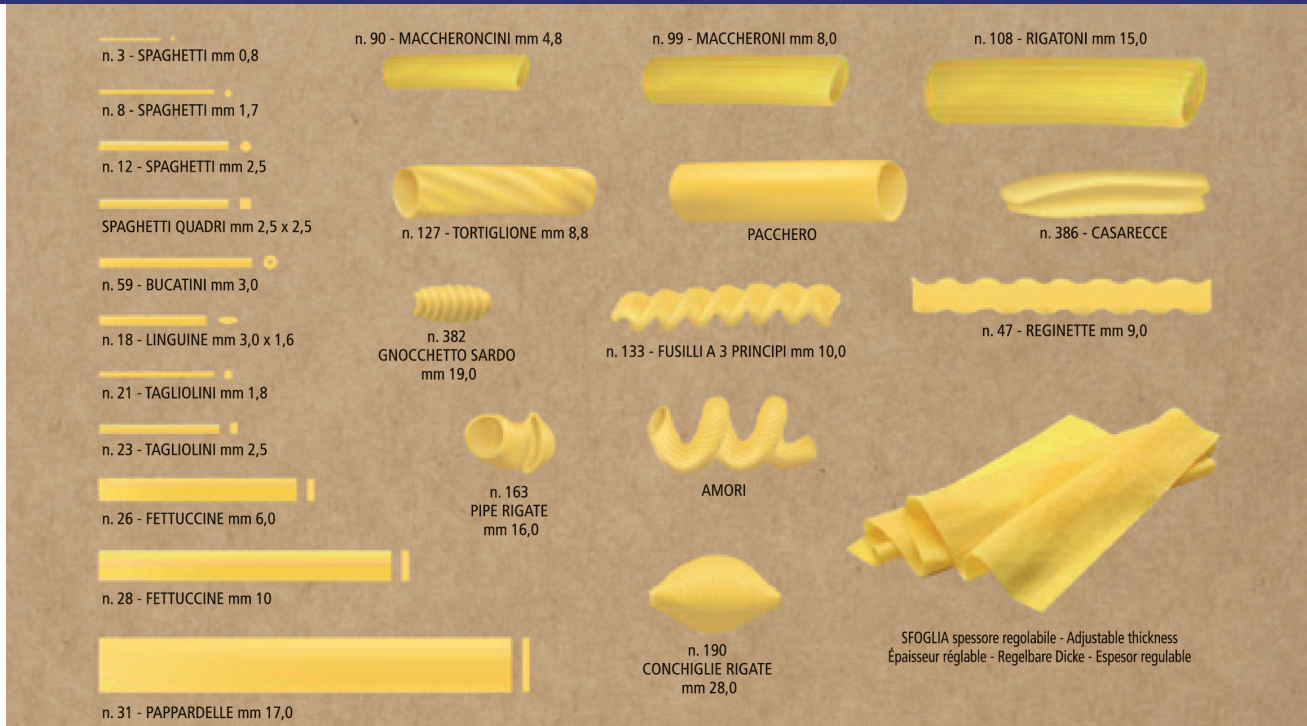

SERVING THE FOOD INDUSTRY SINCE 1951

PASTA MACHINE DIES FOR PM-IT-0004 (13320)

Item	Description	Item	Description	Item	Description
13321	Lasagna 160 mm	13336	#23 Taglioini 2.5 mm	13350	#64 Bucantini 6 mm
13322	#3 Spaghetti 0.8 mm	13338	#25 Taglioini 4.5 mm	13353	#90 Maccheroni Rigati 4.8 mm
13325	#6 Spaghetti 1.3 mm	13339	#26 Fettuccine 6 mm	13354	#99 Maccheroni Rigati 8 mm
13326	#8 Spaghetti 1.7 mm	13341	#28 Fettuccine 10 mm	13355	#105 Maccheroni Rigati 11 mm
13327	#9 Spaghetti 1.9 mm	13343	#31 Pappardelle 17 mm	13356	#108 Maccheroni Rigati 15 mm
13328	#10 Spaghetti 2.1 mm	13345	#33 Taglietelle 25 mm	13357	#133 Fusilli 3 Rings 10 mm
13329	#12 Spaghetti 2.5 mm	13346	#47 Reginette 9 mm	13358	#163 Pipe Rigate 16 mm
13332	#16 Linguine 2.6 x 1.5 mm	13347	#51 Reginette 17 mm	13359	#190 Conchiglie Rigate 28 mm
13333	#18 Linguine 3 x 1.6 mm	13348	#57 Bucantini 2.5 mm	13361	#382 Gnocchetti Sardi 19 mm
13334	#21 Taglioini 1.8 mm	13349	#59 Bucantini 3 mm	13363	#386 Casarecce 8.8 mm